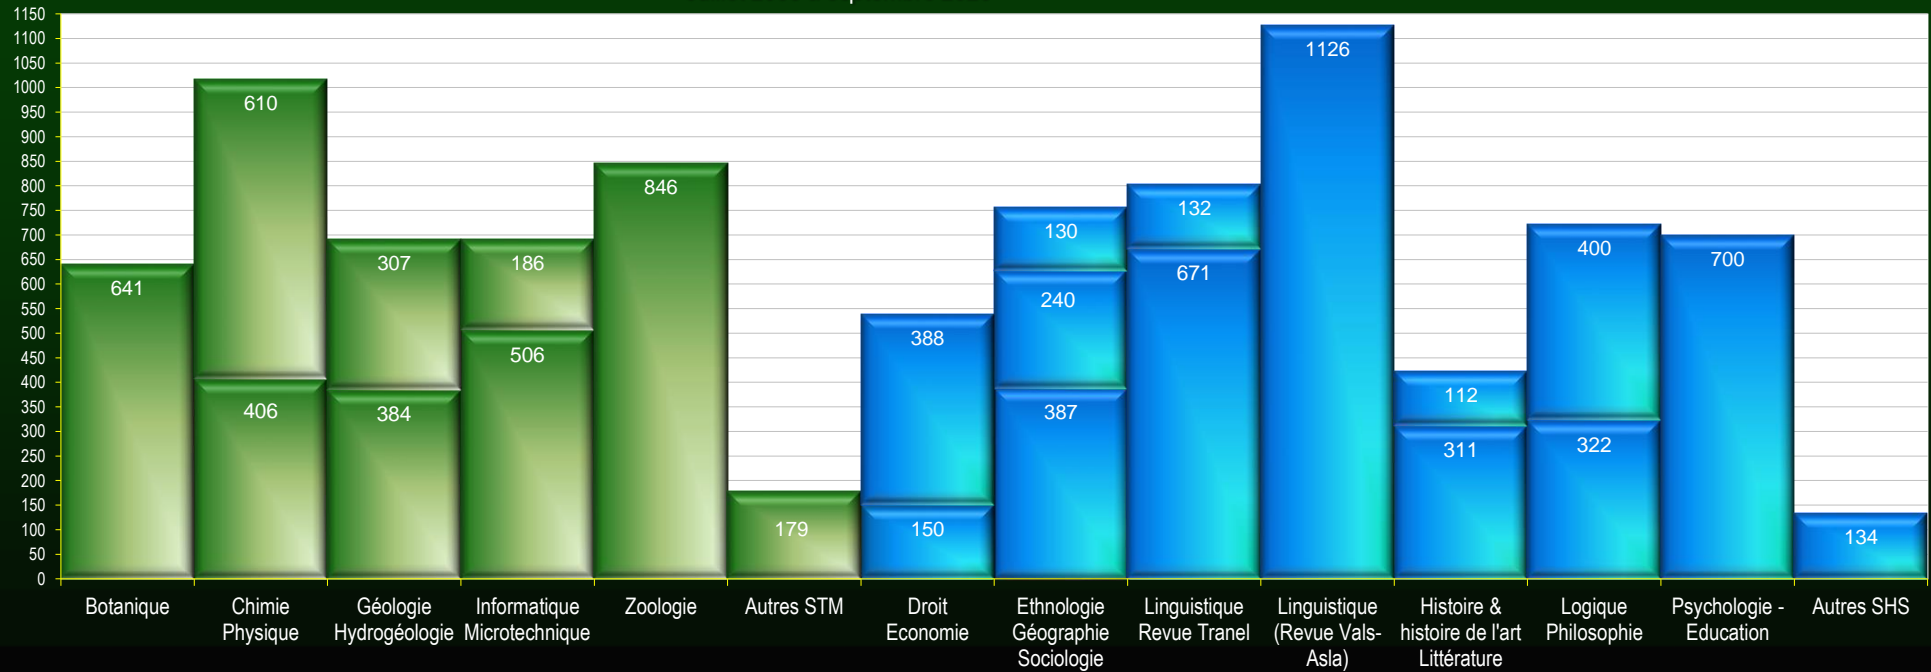

UniNE : nombre de publications déposées sur RERO DOC

Juillet 2005 à septembre 2020

Domaines		Publications				
Globaux	Spécifiques	Nombre par année	Types de publications			
STM sciences des techniques et de la matière	4065	Botanique	641	1995 159 2008 371	Articles	7541
		Chimie Physique	610 406	1996 322 2009 335	Livres	56
		Géologie Hydrogéologie	307 384	1997 159 2010 311	Mémoires	297
		Informatique Microtechnique	186 506	1998 170 2011 344	Rapports de recherche	434
		Zoologie	846	1999 187 2012 339	Revues	7
		Autres STM	179	2000 214 2013 348	Thèses	933
SHS sciences humaines et sociales	5203	Droit Economie	388 150	2001 228 2014 329		
		Ethnologie Géographie Sociologie	130 240 387	2002 236 2015 351		
		Linguistique Revue Tranel	132 671	2003 221 2016 282		
		Linguistique (Revue Vals-Asla)	1126	2004 336 2017 335		
		Histoire & histoire de l'art Littérature	112 311			
		Logique Philosophie	400 322	2005 392 2018 249		
		Psychologie - Education	700	2006 443 2019 176		
		Autres SHS	134	2007 375 2020 107		
					Total :	9268